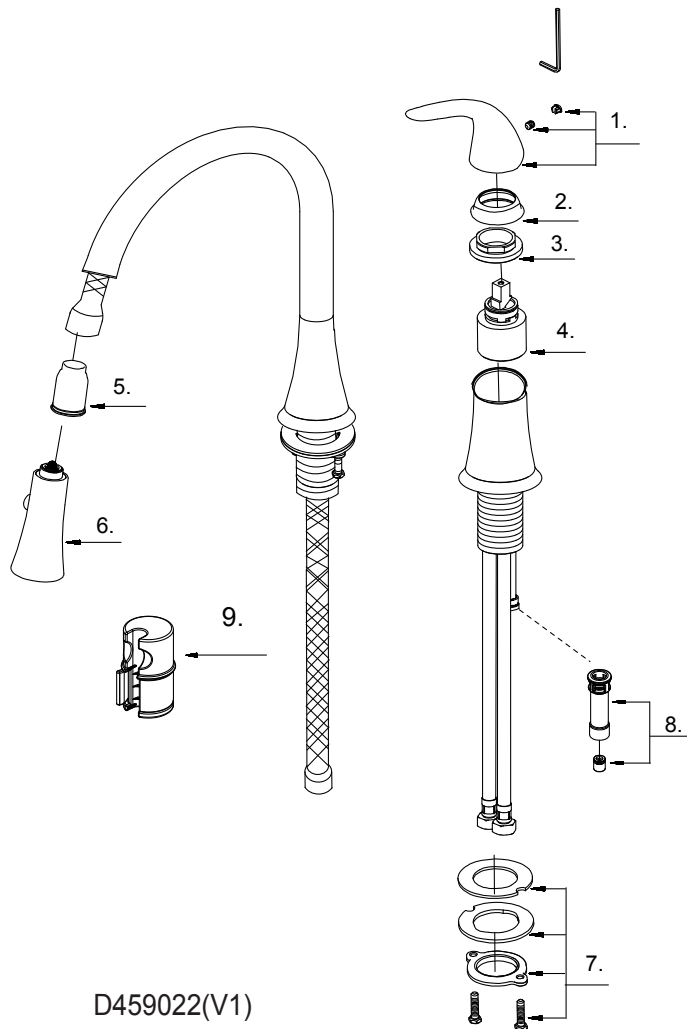

Illustrated Parts List

Liste de pièces illustrée

Lista ilustrada de partes

Replacement parts, call:
Les pièces de rechange, appelez:
Partes de reemplazo, llame:

1-888-328-2383

WWW.DANZE.COM

D459022

Single Handle Pull - Down Kitchen Faucet
Robinet de cuisine à simple poignée avec
douchette rétractable
Grifo de cocina abatible de una manija

Part	Nom	Nombre	Part #
Name	de la pièce	de Parte	# de Parte
1 ⊕ Metal Handle Assembly	Assemblage de manette en métal	Ensamblaje de manija metálicas	DA602764
2 ⊕ Trim Cap	Capuchon de garniture	Tapa ornamental	DA103127
3 Locking Nut	Écrou de blocage	Contratuerca	DA104233
4 Ceramic Disc Cartridge	Cartouche à disque en céramique	Cartucho de disco cerámico	DA507348N
5 Hose Guide	Guide de boyau	Guía de la manguera	DA126144
6 ⊕ Spray Head	Tête de douchette	Cabeza del rociador	DA528020N
7 Mounting Hardware Assembly	Assemblage du matériel de fixation	Ensamblaje de ferreteria de montaje	A66D401
8 Hose Adapter Assembly	Assemblage d'adaptateur de boyau	Ensamblaje del adaptador de manguera	DA66G142N
9 Grip Lock™ Weight	Poids	Pesas	DA504741