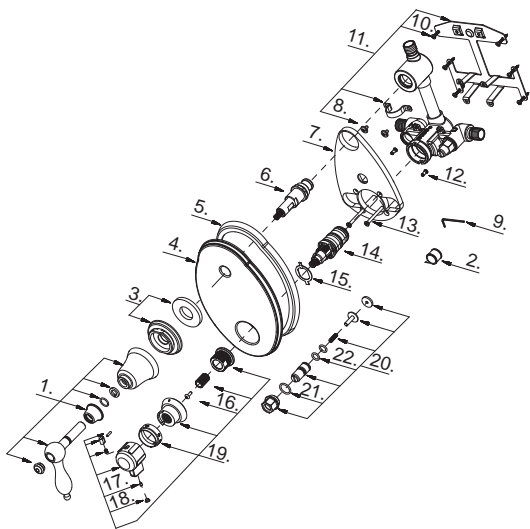

D560140 (V1)

Illustrated Parts List Liste de pièces illustrée Lista ilustrada de partes

Replacement parts, call :
Les pièces de rechange, appelez :
Partes de reemplazo, llame :
1-888-328-2383
WWW.DANZE.COM

Model #	Finishes	Fini	Acabado
D560140	Chrome	Chrome	Cromo
D560140BN	Brushed Nickel	Nickel brossé	Níquel cepillado
D560140DN	Distressed Nickel	Nickel décoloré	Níquel añejado
D560140RB	Oil Rub Bronze	Bronze poncé à l'huile	Bronce lustrado al aceite
D560140RBD	Distressed Bronze	Bronze Décoloré	Bronce Añejado

Part Name	Nom de la pièce	Nombre de Parte	Part # # de pièce # de Parte
1°. Metal Handle Assembly	Assemblage de manette en métal	Ensamblaje de manija metálicas	A602037
2. Pipe Tape	Ruban pour tuyau	Cinta selladora para rosca	A203000
3°. Handle Trim Ring	Garniture circulaire de manette	Capuchón ornamental de la manija	A607464
4°. Escutcheon	Écusson	Escudo	A006416-50
5. Escutcheon Seal	Rondelle étanche pour écusson	Sello para escudo	A010789
6. Volume Control Cartridge	Cartouche de contrôle de volume	Cartucho de Control de volumen	A507875
7. Plaster Guard	Protège-plâtre	Placa para pared	A127205
8. Screw (3/16" - 24 * 5/16" L)	Vis (3/16 po - 24 * 5/16 po L)	Tornillo (3/16 pulg. - 24 * 5/16 pulg. L)	A008013
9. Hex Wrench (H2.0 * 17 mm L * 49 mm L)	Clé hexagonale (H2.0 * 17 mm L * 49 mm L)	Llave hexagonal (H2.0 * 17 mm L * 49 mm L)	A031003
10. Nail (ST3.5 * 1-3/16 mm L)	Clou (ST3.5 * 1-3/16 mm L)	Clavo (ST3.5 * 1-3/16 mm L)	A075022
11. Mounting Bracket	Support de fixation	Soporte de montaje	A603013
12. Screw (3/16" - 24 * 7/16" L)	Vis (3/16 po - 24 * 7/16 po L)	Tornillo (3/16 pulg. - 24 * 7/16 pulg. L)	A008283
13. Screw (3/16" - 24 * 1-7/8" L)	Vis (3/16 po - 24 * 1-7/8 po L)	Tornillo (3/16 pulg. - 24 * 1-7/8 pulg. L)	A008011
14. Thermo Cartridge	Cartouche thermostatique	Cartucho termostática	A507874
15. Lock Washer	Rondelle frein	Arandela de presión	A120220
16. Screw (M4 * 12 mm L)	Vis (M4 * 12 mm L)	Tornillo (M4 * 12 mm L)	A008063
17. Screw (M4 * 5 mm L)	Vis (M4 * 5 mm L)	Tornillo (M4 * 5 mm L)	A008191
18. Handle Cap	Capuchon de la manette	Tapón	A028046M
19°. Handle Assembly	Assemblage de manette	Ensamblaje de manija	A602006
20. Check Valve	Clapet de non-retour	Válvula de control	A603923
21. O-Ring (Ø11/16" ID * Ø7/8" OD)	Joint torique (Ø11/16 po ID* Ø7/8 po OD)	Empaque circular (Ø11/16 pulg. ID* Ø7/8 pulg. OD)	A063060
22. O-Ring (Ø7/16" ID * Ø5/8" OD)	Joint torique (Ø7/16 po ID* Ø5/8 po OD)	Empaque circular (Ø7/16 pulg. ID* Ø5/8 pulg. OD)	A048038