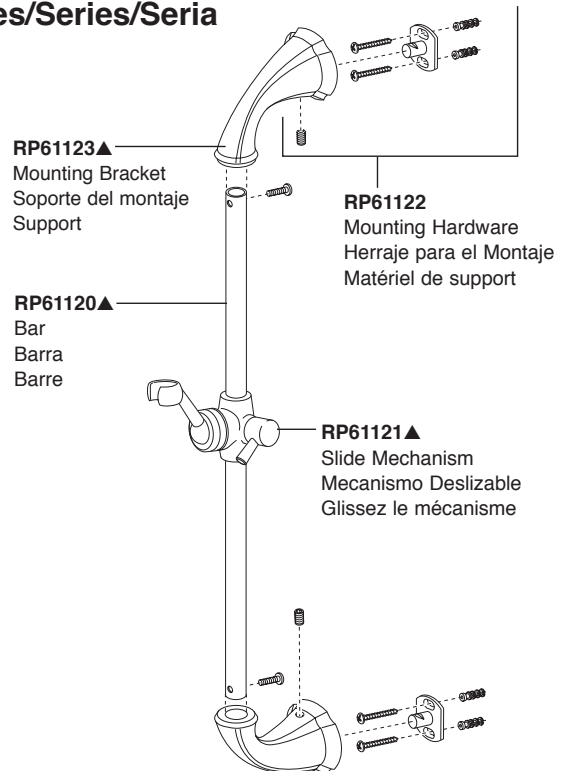

**RP64157▲**  
Hose & Gaskets  
Manguera y Empaques  
Tuyau souple et joints

**55552, 55567, 55051, 55140  
& 55530  
Series/Series/Seria**

**U4010-PK▲**  
Handshower holder  
Teleducha titular  
Support douchette

**U495D -▲60-PK**  
Hose & Gaskets  
Manguera y Empaques  
Tuyau souple et joints

**55011, 55013, 56613,  
57011 & 57014  
Series/Series/Seria**

**51552, 54613, 55020,  
55021, 55051, 55085,  
55530, 55552, 57021,  
57051, 57085, 57530,  
57923, 51140, 55140  
51567, 55567 & 59210  
Series/Series/Seria**

▲ Specify Finish / Especificque el Acabado / Précisez le Fini

**57021**  
Series/Series/Seria

**57011, 57014 & 57085**  
Series/Series/Seria

**51140, 51552, 51567, 57051 & 57530**  
Series/Series/Seria

**59210**  
Series/Series/Seria