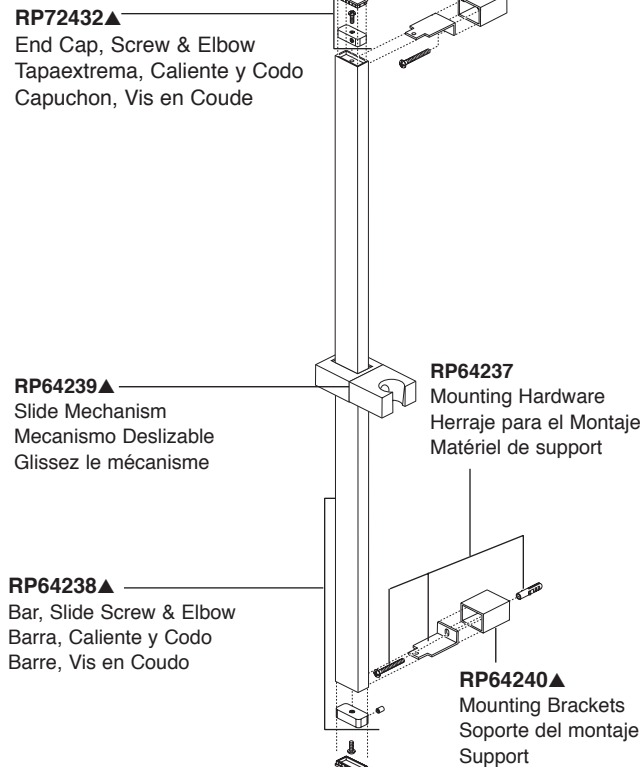

**51140 & 55140  
Series/Series/Seria**

**Hand Piece 5 Setting  
Pieza de Mano 5 Ajustes  
Douche à main 5 réglages**

**RP61294▲**  
Mounting Bracket  
Consola de montaje  
Support

**RP61283▲**  
Hand Held Shower  
Regadera de Mano  
Douche à main

**RP64157▲**  
Hose & Gaskets  
Manguera y Empaques  
Tuyau souple et joints

**55552, 55567, 55051, 55140  
& 55530  
Series/Series/Seria**

**U4010-PK▲**  
Handshower holder  
Teleducha titular  
Support douchette

**U495D -▲60-PK**  
Hose & Gaskets  
Manguera y Empaques  
Tuyau souple et joints

**55011, 55013, 56613,  
57011 & 57014  
Series/Series/Seria**

**51552, 54613, 55020,  
55021, 55051, 55085,  
55530, 55552, 57021,  
57051, 57085, 57530,  
57923, 51140, 55140  
51567, 55567 & 59210  
Series/Series/Seria**

▲ Specify Finish / Especificque el Acabado / Précisez le Fini

**57021**  
Series/Series/Seria

**57011, 57014 & 57085**  
Series/Series/Seria

**51140, 51552, 51567, 57051 & 57530**  
Series/Series/Seria

**59210**  
Series/Series/Seria