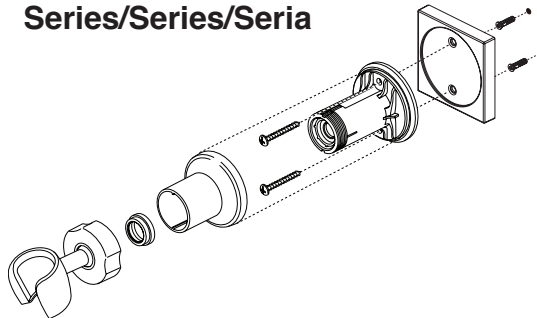

**51140 & 55140  
Series/Series/Seria**

**Hand Piece 5 Setting  
Pieza de Mano 5 Ajustes  
Douche à main 5 réglages**

**RP61294▲**  
Mounting Bracket  
Consola de montaje  
Support

**RP61283▲**  
Hand Held Shower  
Regadera de Mano  
Douche à main

**59567-PK▲**  
Handshower  
Regadera de Mano  
Douche à main

**59552-PK▲**  
Handshower  
Regadera de Mano  
Douche à main

**59140-PK▲**  
Handshower  
Regadera de Mano  
Douche à main

**55011, 55013, 55020, 55021, 55085  
& 57923  
Series/Series/Seria**

**RP64157▲**  
Hose & Gaskets  
Manguera y Empaques  
Tuyau souple et joints

**55552, 55567, 55051, 55140  
& 55530  
Series/Series/Seria**

**U4010-PK▲**  
Handshower holder  
Teleducha titular  
Support douchette