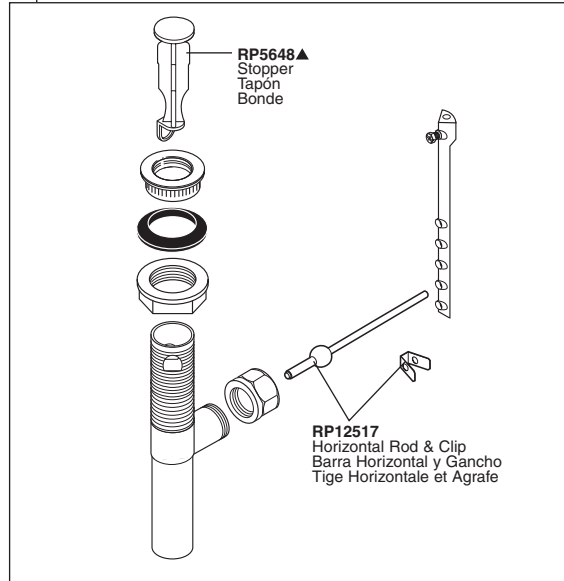

RP72131▲
Decorative Supply Line Covers (PVC)—Quantity 2, 30" Long
Available as Accessory Order (Not Included)
Tapas Decorativas para las Líneas de Suministro (PVC)—Cantidad 2, 30" de largo
Disponible como orden de accesorio (No incluido)
Tubes décoratifs sur le tuyau d'arrivée d'eau (PVC)—Quantité 2, 30 po de longueur
Livrablé séparément seulement (non inclus)

Two-Handle Lavatory Faucet Robinetterie de Toilette à Manette Double

Llave de Dos Manijas para Lavamanos

Models/Modelos/Modèles 2538-DST, 2551-DST, 2555-DST, 2592-DST & 2594-DST Series/Series/Seria

RP26533▲

Metal Pop-Up Assembly Less Lift Rod
Ensamble de Metal del Desagüe Automático Sin la Barra de Alzar
Renvoi Mécanique en Métal Sans la Tige de Manoeuvre

RP34953

Plastic Pop-Up Assembly
Ensamble del Desagüe Automático Plástico
Renvoi Mécanique en Plastique

RP38958▲

Pop-Up with Metal Flange and Plastic Tail Piece Less Lift Rod
Drenaje automático con brida de metal y la pieza de cola plástica menos la barra de alzar
Renvoi mécanique avec collerette en métal et raccord droit de vidange en plastique sans la tige de manoeuvre