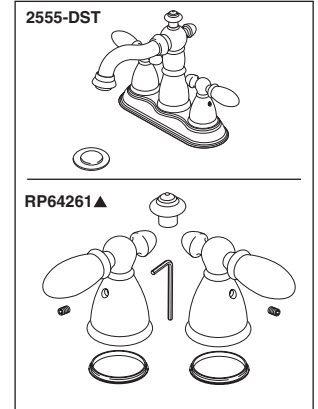

Two-Handle Lavatory Faucet Robinetterie de Toilette à Manette Double

Llave de Dos Manijas para Lavamanos

Models/Modelos/Modèles 2538-DST, 2551-DST, 2555-DST,
2592-DST & 2594-DST Series/Series/Seria

All Models

RP72130▲
Decorative Supply Line Covers (metal)—Quantity 2, 30" Long
Available as Accessory Order (Not Included)
Tapas Decorativas para las Líneas de Suministro (metal)—Cantidad 2, 30" de largo
Disponible como orden accesoria (No incluido)
Tubes décoratifs sur le tuyau d'arrivée d'eau (métal)—Quantité 2, 30 po de longueur
Livrablé séparément seulement (non inclus)

RP72131▲
Decorative Supply Line Covers (PVC)—Quantity 2, 30" Long
Available as Accessory Order (Not Included)
Tapas Decorativas para las Líneas de Suministro (PVC)—Cantidad 2, 30" de largo
Disponible como orden de accesorio (No incluido)
Tubes décoratifs sur le tuyau d'arrivée d'eau (PVC)—Quantité 2, 30 po de longueur
Livrablé séparément seulement (non inclus)

Two-Handle Lavatory Faucet Robinetterie de Toilette à Manette Double

Llave de Dos Manijas para Lavamanos

Models/Modelos/Modèles 2538-DST, 2551-DST, 2555-DST, 2592-DST & 2594-DST Series/Series/Seria

RP26533▲