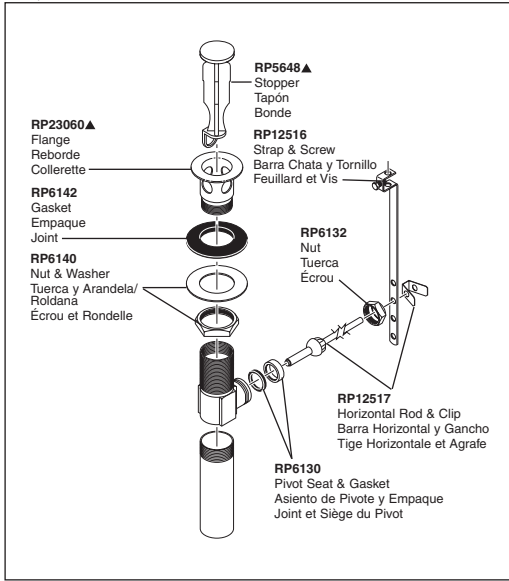

Two-Handle Lavatory Faucet Robinetterie de Toilette à Manette Double

Llave de Dos Manijas para Lavamanos

Models/Modelos/Modèles 2538-DST, 2551-DST, 2555-DST, 2592-DST & 2594-DST Series/Series/Seria

RP26533▲

Metal Pop-Up Assembly Less Lift Rod
Ensamble de Metal del Desagüe Automático Sin la Barra de Alzar
Renvoi Mécanique en Métal Sans la Tige de Manoeuvre