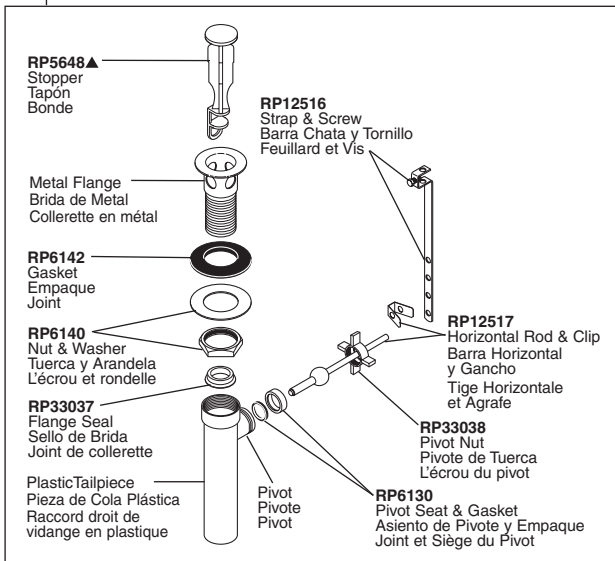

Two-Handle Lavatory Faucet Robinetterie de Toilette à Manette Double

Llave de Dos Manijas para Lavamanos

Models/Modelos/Modèles 2538-DST, 2551-DST, 2555-DST, 2592-DST & 2594-DST Series/Series/Seria

RP26533▲

Metal Pop-Up Assembly Less Lift Rod
Ensamble de Metal del Desagüe Automático Sin la Barra de Alzar
Renvoi Mécanique en Métal Sans la Tige de Manoeuvre

RP34953

Plastic Pop-Up Assembly
Ensamble del Desagüe Automático Plástico
Renvoi Mécanique en Plastique

RP38958▲

Pop-Up with Metal Flange and Plastic Tail Piece Less Lift Rod
Drenaje automático con brida de metal y la pieza de cola plástica menos la barra de alzar
Renvoi mécanique avec collerette en métal et raccord droit de vidange en plastique sans la tige de manoeuvre

RP50952
Plastic Sleeves
Mangas Plásticas
Manchons en plastique

RP63263
Adapters
3/8"-24 UNEF to 1/2"-20 UN &
3/8"-24 UNEF to 1/2"-14 NPSM
Adaptadors
3/8"-24 UNEF to 1/2"-20 UN &
3/8"-24 UNEF to 1/2"-14 NPSM
Adaptateurs
3/8 po-24 UNEF to 1/2 po-20 UN et
3/8 po-24 UNEF to 1/2 po-14 NPSM