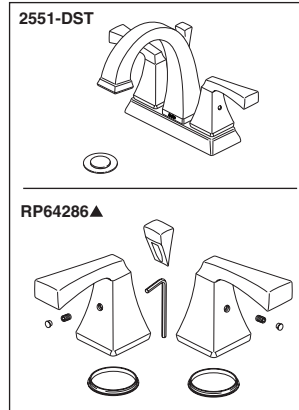

Two-Handle Lavatory Faucet Robinetterie de Toilette à Manette Double

Llave de Dos Manijas para Lavamanos

Models/Modelos/Modèles 2538-DST, 2551-DST, 2555-DST,
2592-DST & 2594-DST Series/Series/Seria

All Models

RP72130▲
Decorative Supply Line Covers (metal)—Quantity 2, 30" Long
Available as Accessory Order (Not Included)
Tapas Decorativas para las Líneas de Suministro (metal)—Cantidad 2, 30" de largo
Disponible como orden accesoria (No incluido)
Tubes décoratifs sur le tuyau d'arrivée d'eau (métal)—Quantité 2, 30 po de longueur
Livrablé séparément seulement (non inclus)

RP72131▲
Decorative Supply Line Covers (PVC)—Quantity 2, 30" Long
Available as Accessory Order (Not Included)
Tapas Decorativas para las Líneas de Suministro (PVC)—Cantidad 2, 30" de largo
Disponible como orden de accesorio (No incluido)
Tubes décoratifs sur le tuyau d'arrivée d'eau (PVC)—Quantité 2, 30 po de longueur
Livrablé séparément seulement (non inclus)

Two-Handle Lavatory Faucet Robinetterie de Toilette à Manette Double

Llave de Dos Manijas para Lavamanos

Models/Modelos/Modèles 2538-DST, 2551-DST, 2555-DST, 2592-DST & 2594-DST Series/Series/Seria

RP26533▲