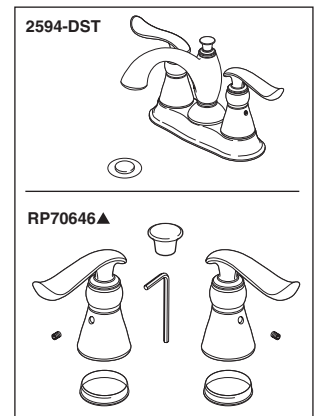

Two-Handle Lavatory Faucet Robinetterie de Toilette à Manette Double

Llave de Dos Manijas para Lavamanos

Models/Modelos/Modèles 2538-DST, 2551-DST, 2555-DST,
2592-DST & 2594-DST Series/Series/Seria

All Models

RP72130▲
Decorative Supply Line Covers (metal)—Quantity 2, 30" Long
Available as Accessory Order (Not Included)
Tapas Decorativas para las Líneas de Suministro (metal)—Cantidad 2, 30" de largo
Disponible como orden accesoria (No incluido)
Tubes décoratifs sur le tuyau d'arrivée d'eau (métal)—Quantité 2, 30 po de longueur
Livrablé séparément seulement (non inclus)

RP72131▲
Decorative Supply Line Covers (PVC)—Quantity 2, 30" Long
Available as Accessory Order (Not Included)
Tapas Decorativas para las Líneas de Suministro (PVC)—Cantidad 2, 30" de largo
Disponible como orden de accesorio (No incluido)
Tubes décoratifs sur le tuyau d'arrivée d'eau (PVC)—Quantité 2, 30 po de longueur
Livrablé séparément seulement (non inclus)

Two-Handle Lavatory Faucet Robinetterie de Toilette à Manette Double

Llave de Dos Manijas para Lavamanos

Models/Modelos/Modèles 2538-DST, 2551-DST, 2555-DST, 2592-DST & 2594-DST Series/Series/Seria

RP26533▲