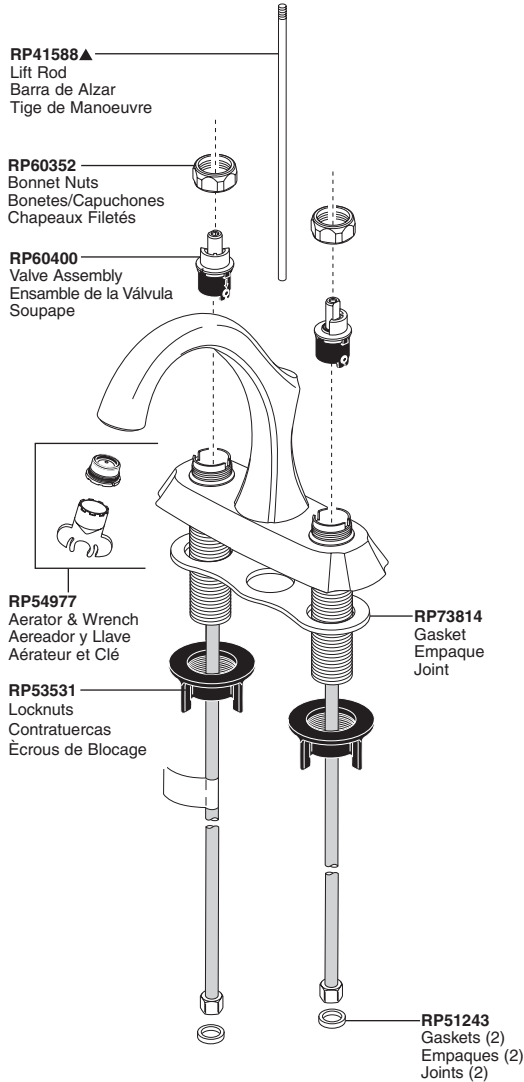

Two-Handle Lavatory Faucet Robinetterie de Toilette à Manette Double

Llave de Dos Manijas para Lavamanos

Models/Modelos/Modèles 2538-DST, 2551-DST, 2555-DST,
2592-DST & 2594-DST Series/Series/Seria

All Models

RP72130▲
Decorative Supply Line Covers (metal)—Quantity 2, 30" Long
Available as Accessory Order (Not Included)
Tapas Decorativas para las Líneas de Suministro (metal)—Cantidad 2, 30" de largo
Disponible como orden accesoria (No incluido)
Tubes décoratifs sur le tuyau d'arrivée d'eau (métal)—Quantité 2, 30 po de longueur
Livrablé séparément seulement (non inclus)

RP72131▲
Decorative Supply Line Covers (PVC)—Quantity 2, 30" Long
Available as Accessory Order (Not Included)
Tapas Decorativas para las Líneas de Suministro (PVC)—Cantidad 2, 30" de largo
Disponible como orden de accesorio (No incluido)
Tubes décoratifs sur le tuyau d'arrivée d'eau (PVC)—Quantité 2, 30 po de longueur
Livrablé séparément seulement (non inclus)

Two-Handle Lavatory Faucet Robinetterie de Toilette à Manette Double

Llave de Dos Manijas para Lavamanos

Models/Modelos/Modèles 2538-DST, 2551-DST, 2555-DST, 2592-DST & 2594-DST Series/Series/Seria

RP26533▲