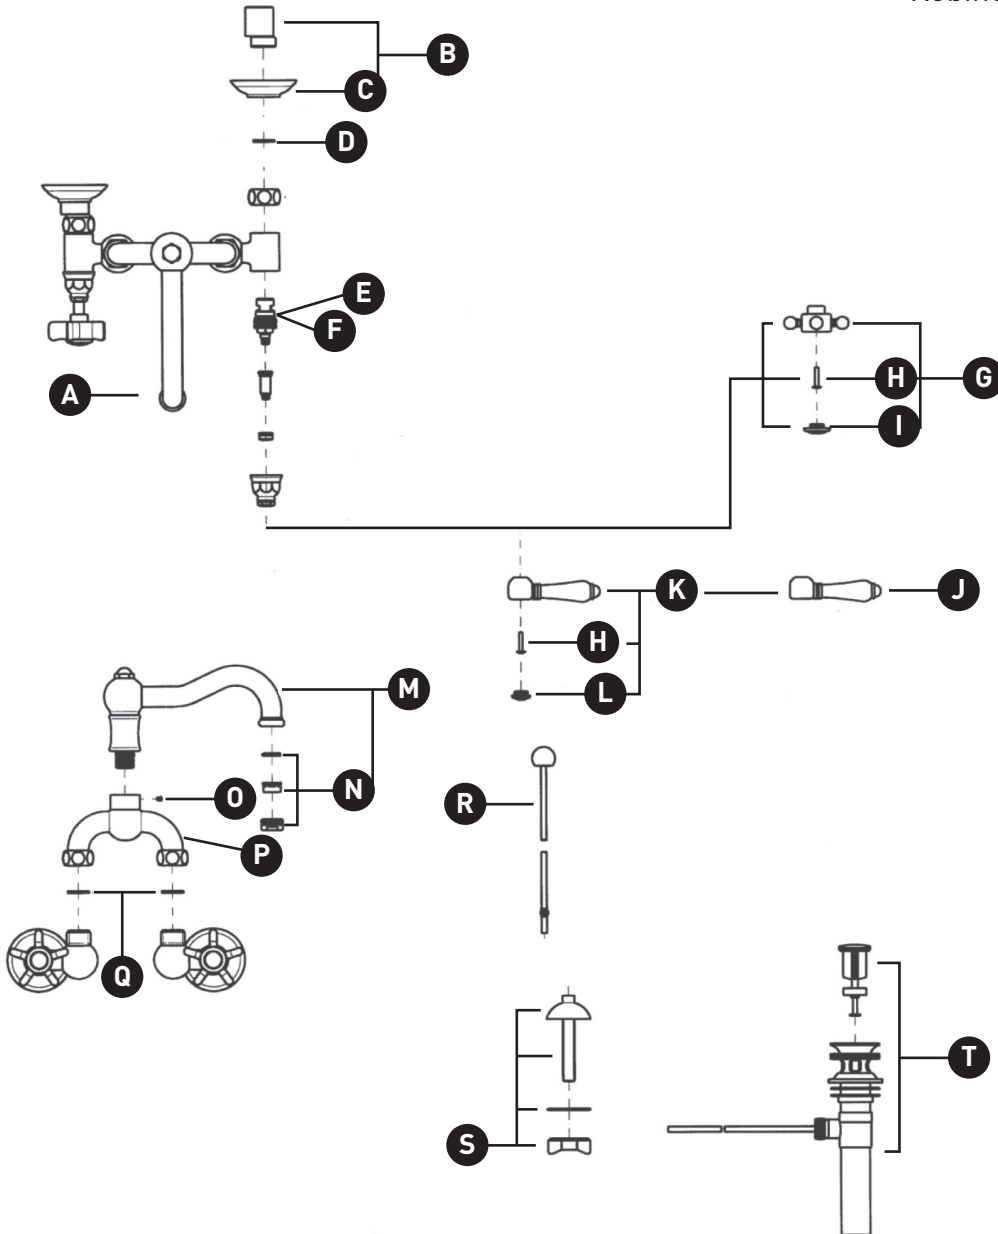

ORDER BY PART NUMBER

ILLUSTRATED PARTS

A1418

Acqui® Wall Mount Bridge Lavatory
Faucet With Column Spout

ID	Kit Number	Finish
A	C7075	N/A
B	C7205	N/A
C*	C7226	See below
D	C7586.61	N/A
E	C7075-1	N/A
F	C7075-2	N/A
G*	C7670XM	See below
H	C7550/316	N/A
I*	C7672P	See below
J*	C7678P	N/A
K*	C7669M	See below
L	C7698P	N/A
M*	C7442	See below
N*	C7083	See below
O	C7546	N/A
P*	C7429	See below
Q	C7580.61	N/A
R*	C7308	See below
S*	C7231	See below
T*	C7324	See below

victoria ⊕ albert®

ROHL

VEUILLEZ EFFECTUER VOTRE COMMANDE
PAR NO DE RÉFÉRENCE

ILLUSTRATIONS DES PIÈCES

A1418

Robinet de lavabo mural bridge avec bec
en colonne Acqui®

ID	Référence du kit	Finition
A	C7075	N/A
B	C7205	N/A
C*	C7226	Voir ci-dessous
D	C7586.61	N/A
E	C7075-1	N/A
F	C7075-2	N/A
G*	C7670XM	Voir ci-dessous
H	C7550/316	N/A
I*	C7672P	Voir ci-dessous
J*	C7678P	N/A
K*	C7669M	Voir ci-dessous
L	C7698P	N/A
M*	C7442	Voir ci-dessous
N*	C7083	Voir ci-dessous
O	C7546	N/A
P*	C7429	Voir ci-dessous
Q	C7580.61	N/A
R*	C7308	Voir ci-dessous
S*	C7231	Voir ci-dessous
T*	C7324	Voir ci-dessous

PIEZAS ILUSTRADAS

A1418

Grifo para lavabo tipo puente de montaje en pared Acqui® con caño de columna

ID	Referencia del kit	Acabado
A	C7075	N/A
B	C7205	N/A
C*	C7226	Ver más abajo
D	C7586.61	N/A
E	C7075-1	N/A
F	C7075-2	N/A
G*	C7670XM	Ver más abajo
H	C7550/316	N/A
I*	C7672P	Ver más abajo
J*	C7678P	N/A
K*	C7669M	Ver más abajo
L	C7698P	N/A
M*	C7442	Ver más abajo
N*	C7083	Ver más abajo
O	C7546	N/A
P*	C7429	Ver más abajo
Q	C7580.61	N/A
R*	C7308	Ver más abajo
S*	C7231	Ver más abajo
T*	C7324	Ver más abajo