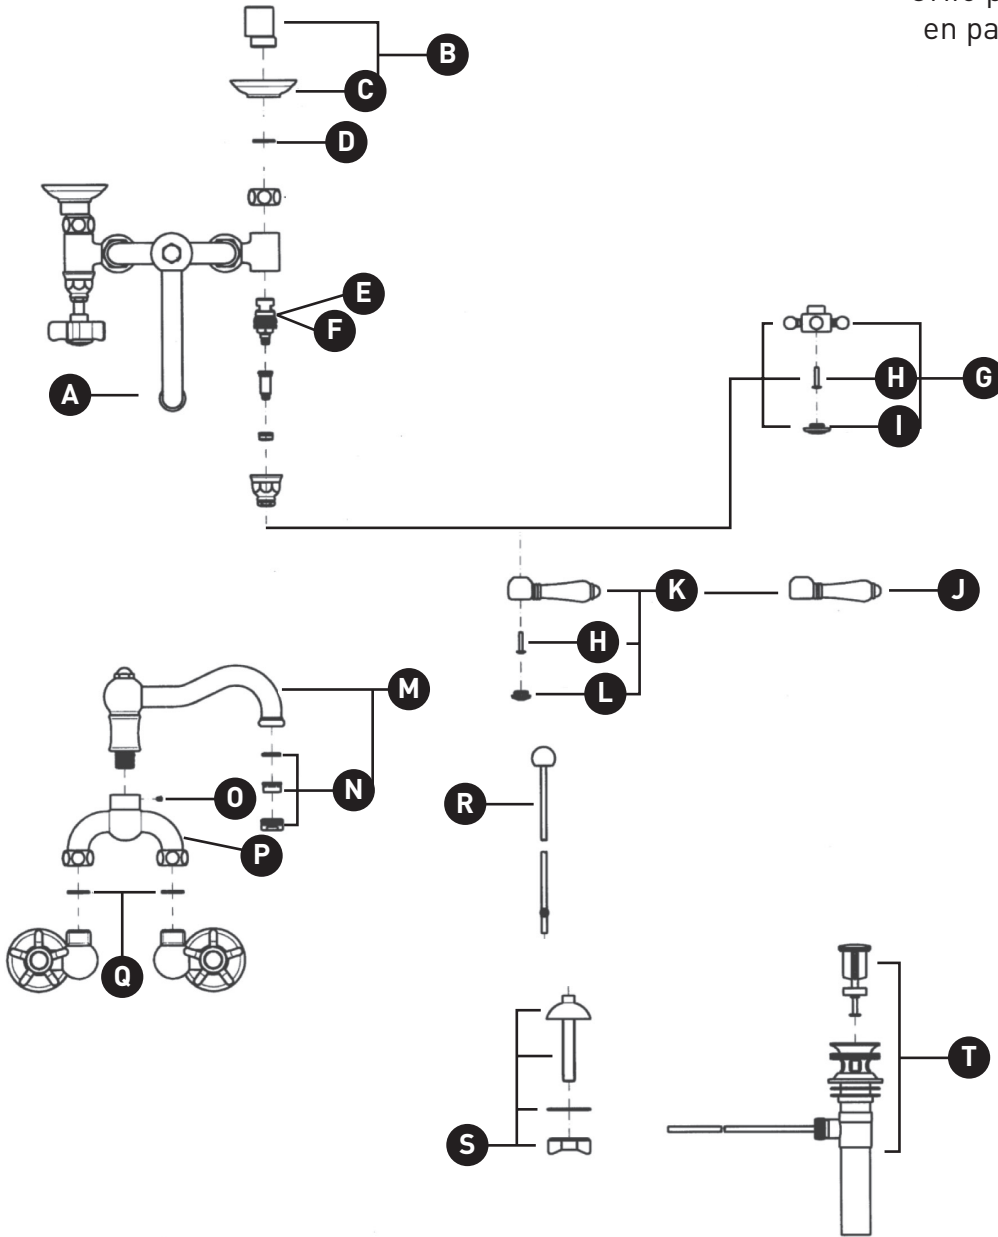

ORDER BY PART NUMBER

ILLUSTRATED PARTS

A1418

Acqui® Wall Mount Bridge Lavatory
Faucet With Column Spout

ID	Kit Number	Finish
A	C7075	N/A
B	C7205	N/A
C*	C7226	See below
D	C7586.61	N/A
E	C7075-1	N/A
F	C7075-2	N/A
G*	C7670XM	See below
H	C7550/316	N/A
I*	C7672P	See below
J*	C7678P	N/A
K*	C7669M	See below
L	C7698P	N/A
M*	C7442	See below
N*	C7083	See below
O	C7546	N/A
P*	C7429	See below
Q	C7580.61	N/A
R*	C7308	See below
S*	C7231	See below
T*	C7324	See below

victoria ⊕ albert®

ROHL

VEUILLEZ EFFECTUER VOTRE COMMANDE
PAR NO DE RÉFÉRENCE

ILLUSTRATIONS DES PIÈCES

A1418

Robinet de lavabo mural bridge avec bec
en colonne Acqui®

ID	Référence du kit	Finition
A	C7075	N/A
B	C7205	N/A
C*	C7226	Voir ci-dessous
D	C7586.61	N/A
E	C7075-1	N/A
F	C7075-2	N/A
G*	C7670XM	Voir ci-dessous
H	C7550/316	N/A
I*	C7672P	Voir ci-dessous
J*	C7678P	N/A
K*	C7669M	Voir ci-dessous
L	C7698P	N/A
M*	C7442	Voir ci-dessous
N*	C7083	Voir ci-dessous
O	C7546	N/A
P*	C7429	Voir ci-dessous
Q	C7580.61	N/A
R*	C7308	Voir ci-dessous
S*	C7231	Voir ci-dessous
T*	C7324	Voir ci-dessous

PIEZAS ILUSTRADAS

A1418

Grifo para lavabo tipo puente de montaje en pared Acqui® con caño de columna

ID	Referencia del kit	Acabado
A	C7075	N/A
B	C7205	N/A
C*	C7226	Ver más abajo
D	C7586.61	N/A
E	C7075-1	N/A
F	C7075-2	N/A
G*	C7670XM	Ver más abajo
H	C7550/316	N/A
I*	C7672P	Ver más abajo
J*	C7678P	N/A
K*	C7669M	Ver más abajo
L	C7698P	N/A
M*	C7442	Ver más abajo
N*	C7083	Ver más abajo
O	C7546	N/A
P*	C7429	Ver más abajo
Q	C7580.61	N/A
R*	C7308	Ver más abajo
S*	C7231	Ver más abajo
T*	C7324	Ver más abajo