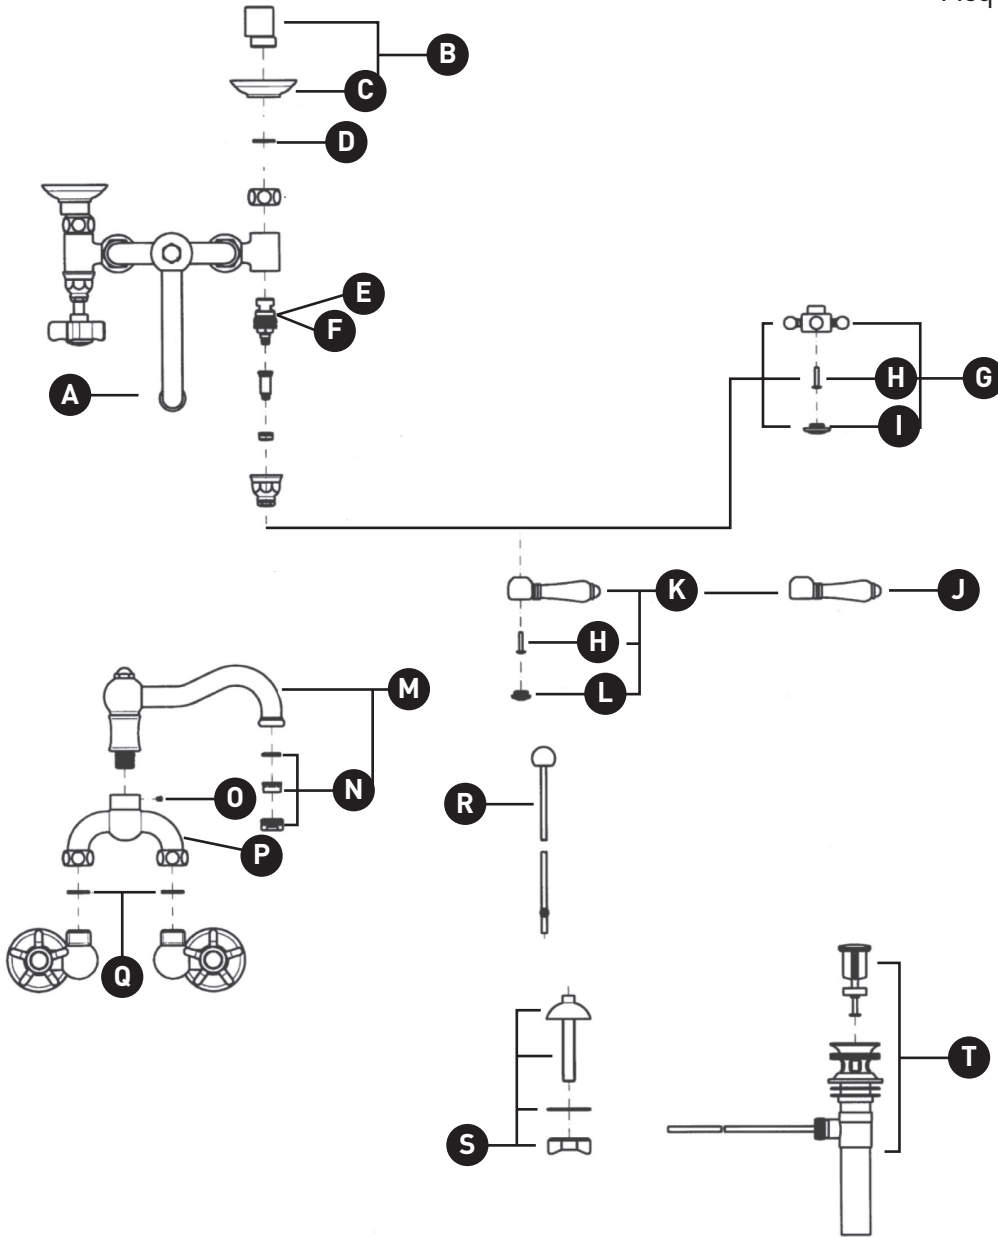

ORDER BY PART NUMBER

ILLUSTRATED PARTS

A1418

Acqui® Wall Mount Bridge Lavatory
Faucet With Column Spout

ID	Kit Number	Finish
A	C7075	N/A
B	C7205	N/A
C*	C7226	See below
D	C7586.61	N/A
E	C7075-1	N/A
F	C7075-2	N/A
G*	C7670XM	See below
H	C7550/316	N/A
I*	C7672P	See below
J*	C7678P	N/A
K*	C7669M	See below
L	C7698P	N/A
M*	C7442	See below
N*	C7083	See below
O	C7546	N/A
P*	C7429	See below
Q	C7580.61	N/A
R*	C7308	See below
S*	C7231	See below
T*	C7324	See below

victoria ⊕ albert®

ROHL

VEUILLEZ EFFECTUER VOTRE COMMANDE
PAR NO DE RÉFÉRENCE

ILLUSTRATIONS DES PIÈCES

A1418

Robinet de lavabo mural bridge avec bec
en colonne Acqui®

ID	Référence du kit	Finition
A	C7075	N/A
B	C7205	N/A
C*	C7226	Voir ci-dessous
D	C7586.61	N/A
E	C7075-1	N/A
F	C7075-2	N/A
G*	C7670XM	Voir ci-dessous
H	C7550/316	N/A
I*	C7672P	Voir ci-dessous
J*	C7678P	N/A
K*	C7669M	Voir ci-dessous
L	C7698P	N/A
M*	C7442	Voir ci-dessous
N*	C7083	Voir ci-dessous
O	C7546	N/A
P*	C7429	Voir ci-dessous
Q	C7580.61	N/A
R*	C7308	Voir ci-dessous
S*	C7231	Voir ci-dessous
T*	C7324	Voir ci-dessous

victoria ⊕ albert®

ROHL