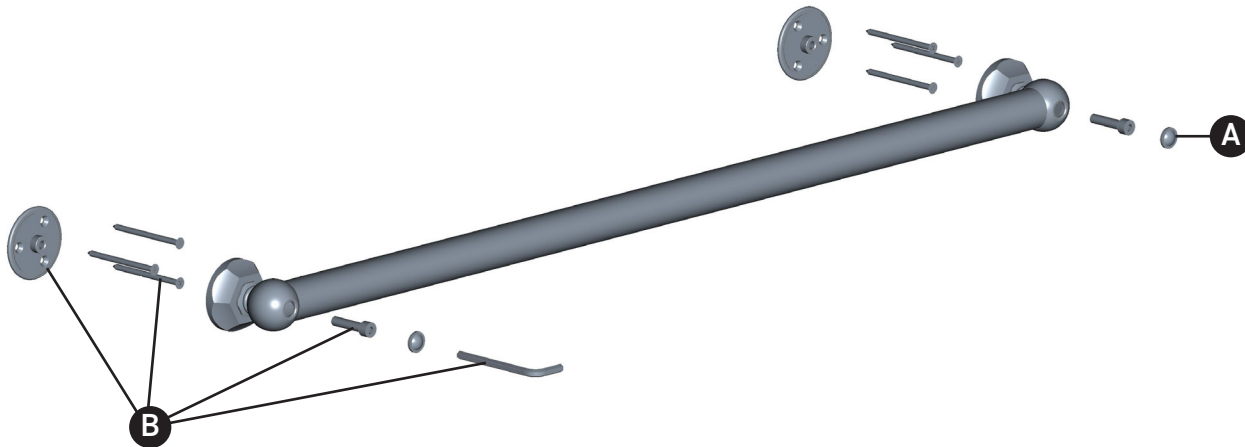

PEDIR POR NÚMERO DE REFERENCIA

PIEZAS ILUSTRADAS

1277/1278/1279

1277 - Barra de apoyo decorativa de 18"

1278 - Barra de apoyo decorativa de 24"

1279 - Barra de apoyo decorativa de 36"

ID	Referencia del kit	Acabado
A	PLA0002*	Ver más abajo
B	KIT00038	N/A

*Acabado determinado por el sufijo

Acabado	Descripción
APC	Cromo pulido
IB	Latón italiana
MB	Negro mate
PN	Níquel pulido
STN	Níquel satinado
SUB	Latón satinado sin lacar
TCB	Latón toscano
ULB	Latón sin lacar

Para garantía o información adicional, comuníquese con:

U.S.A.
houseofrohl.com/support
1-800-777-9762

QUEBEC / MARITIMOS / CANADA OCCIDENTAL
houseofrohl.ca/support
1-866-473-8442

ONTARIO
houseofrohl.ca/support
1-800-287-5354

Riobel

PERRIN & ROWE
LONDON

victoria ⊕ albert®

ROHL