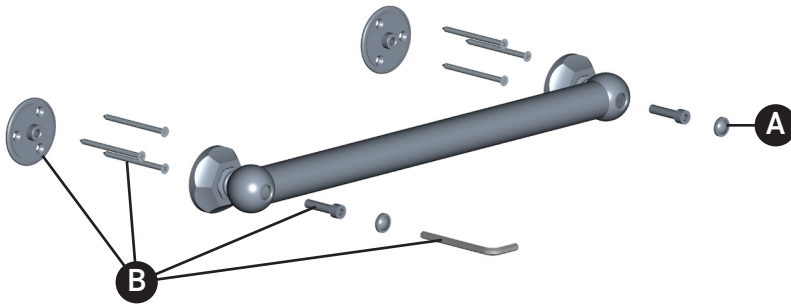

PEDIR POR NÚMERO DE REFERENCIA

PIEZAS ILUSTRADAS

1277/1278/1279

1277 - Barra de apoyo decorativa de 18"

1278 - Barra de apoyo decorativa de 24"

1279 - Barra de apoyo decorativa de 36"

ID	Referencia del kit	Acabado
A	PLA0002*	Ver más abajo
B	KIT00038	N/A

*Acabado determinado por el sufijo

Acabado	Descripción
APC	Cromo pulido
IB	Latón italiana
MB	Negro mate
PN	Níquel pulido
STN	Níquel satinado
SUB	Latón satinado sin lacar
TCB	Latón toscano
ULB	Latón sin lacar

Para garantía o información adicional, comuníquese con:

U.S.A.
houseofrohl.com/support
1-800-777-9762

QUEBEC / MARITIMOS / CANADA OCCIDENTAL
houseofrohl.ca/support
1-866-473-8442

ONTARIO
houseofrohl.ca/support
1-800-287-5354

Riobel

PERRIN & ROWE
LONDON

victoria ⊕ albert®

ROHL