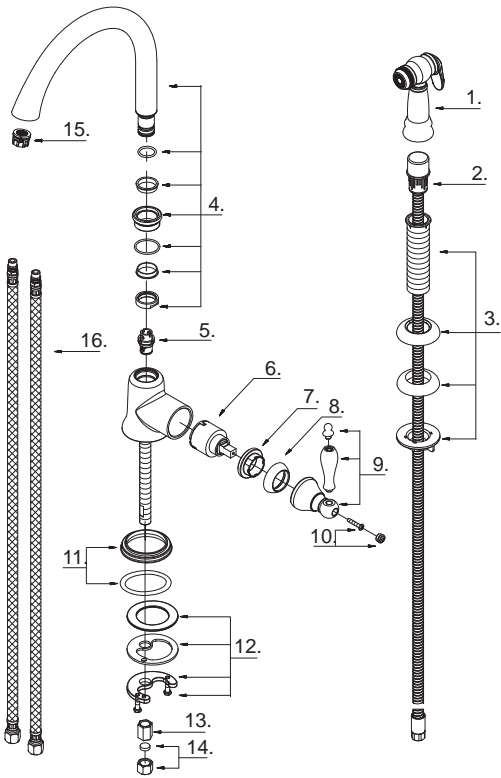

Illustrated Parts List

Liste de pièces illustrée

Lista ilustrada de partes

Replacement parts, call :
 Les pièces de rechange, appelez :
 Partes de reemplazo, llame :

1-888-328-2383
WWW.DANZE.COM

D401540

Single Handle Kitchen Faucet
Robinet de cuisine à ue manette
Grifo para cocina una manija

Part Name	Nom de la pièce	Nombre de Parte	Part # # de pièce # de Parte
1 . Hand Spray	Douchette à main	Rociador de mano	A503133N
2 . Spray Hose	Boyau de douchette	Manguera del rociador	A511006N
3 . Spray Holder Assembly (3-9/16" L)	Assemblage du support de douchette (3-9/16 po L)	Ensamblaje de soporte del rociador (3-9/16 pulg. L)	A604639
4 . Spout Assembly	Assemblage du bec	Ensamblaje de vertedor	A606276W
5 . Diverter	Inverseur	Cambiador de flujo	A501213N
6 . Ceramic Disc Cartridge	Cartouche à disque en céramique	Cartucho de disco cerámico	A507348N
7 . Lock Nut	Écrou de blocage	Contratuerca	A104256
8 . Trim Cap	Capuchon de garniture	Tapa ornamental	A103286
9 . Metal Handle Assembly	Assemblage de manette en métal	Ensamblaje de manija metálicas	A602691
10 . Handle Cap	Capuchon de la manette	Tapón	A603363
11 . Trim Ring	Garniture circulaire	Argolla ornamental	A607446
12 . Mounting Hardware Assembly	Assemblage du matériel de fixation	Ensamblaje de ferreteria de montaje	A603283
13 . Nut	Écrou	Tuerca	A070075
14 . Plug	Bouchon	Tapón	A603838N
15 . Aerator	Brise-jet	Aireador	A500913N
16 . Supply Hose	Tuyau d'alimentation d'eau	Tubo de suministro de agua	A105652W