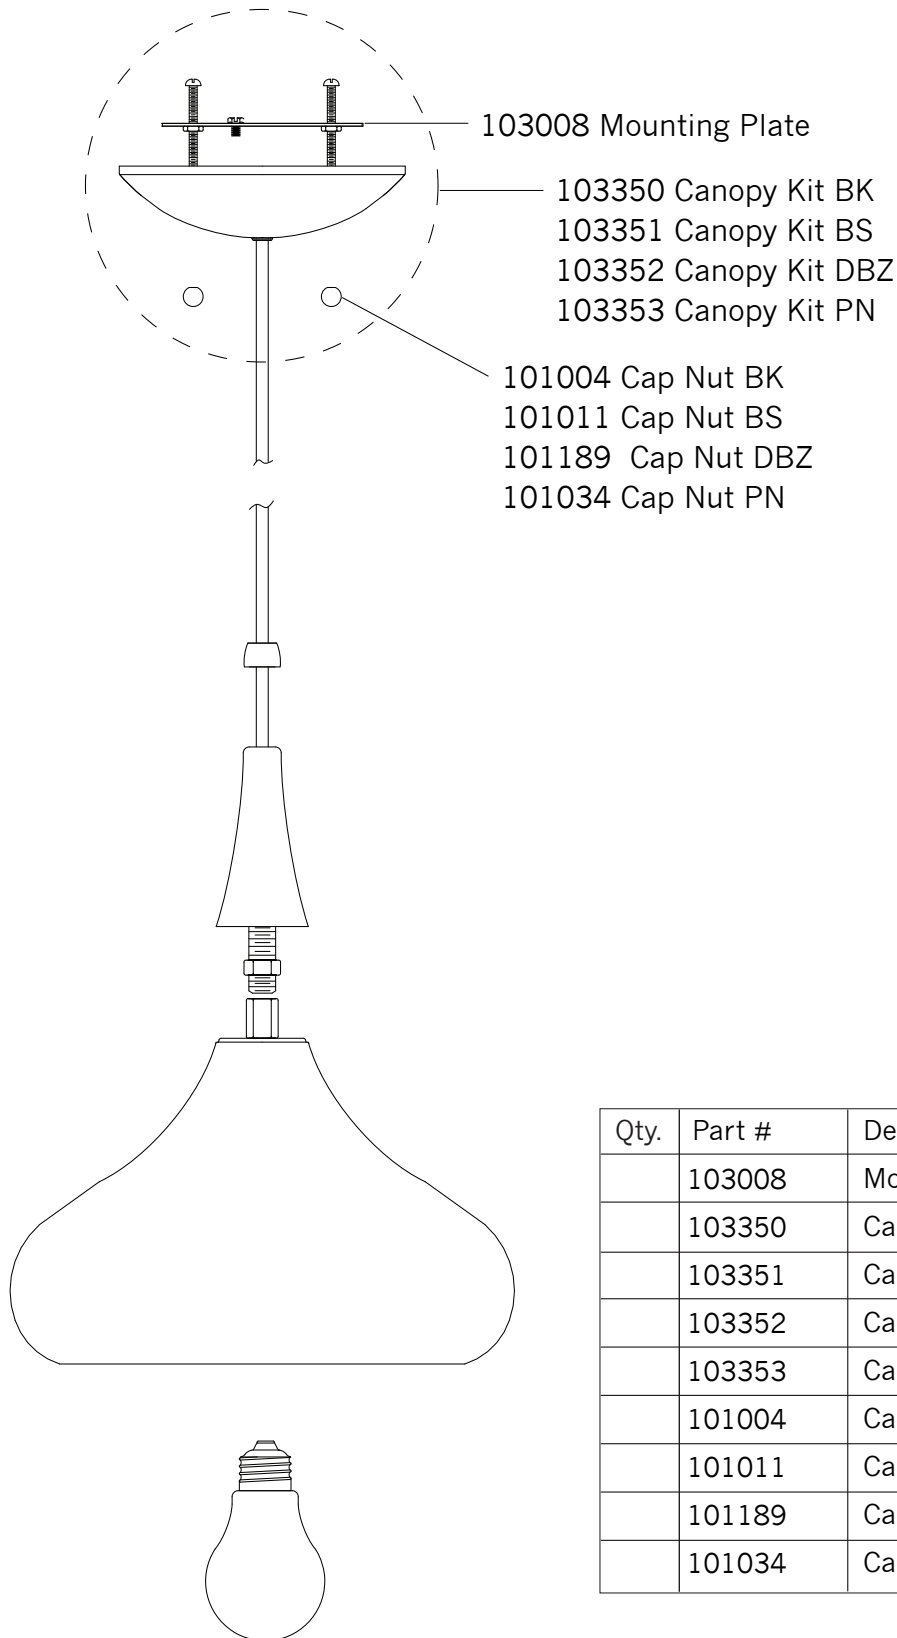

Replacement Parts For

P1253 12/2011

Qty.	Part #	Description
	103008	Mounting Plate
	103350	Canopy Kit BK
	103351	Canopy Kit BS
	103352	Canopy Kit DBZ
	103353	Canopy Kit PN
	101004	Cap Nut BK
	101011	Cap Nut BS
	101189	Cap Nut DBZ
	101034	Cap Nut PN