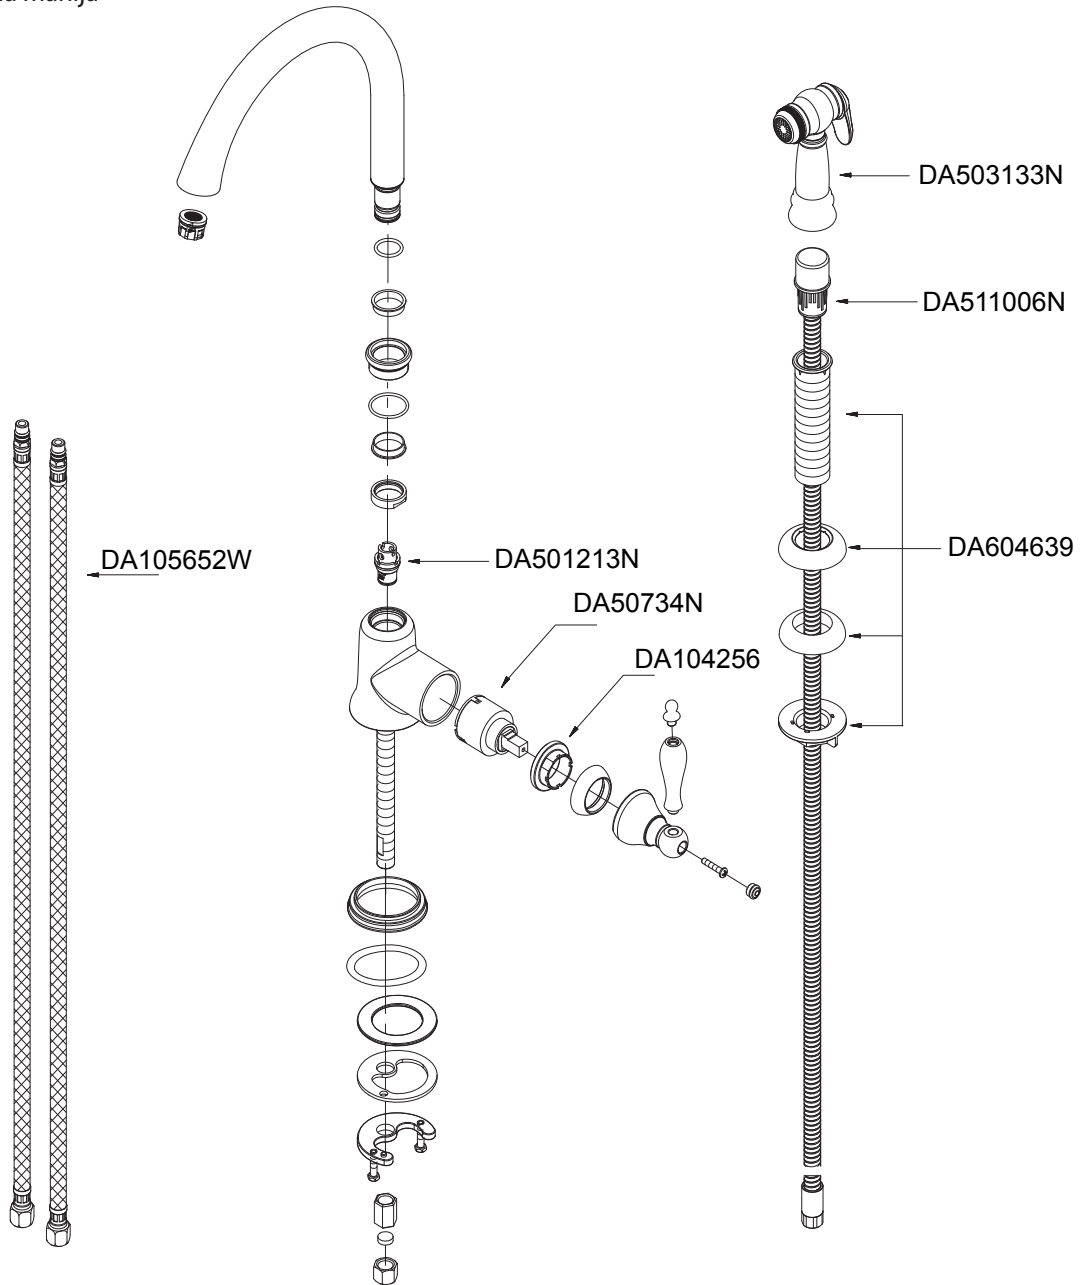

Illustrated Parts List
 Liste de pièces illustrée
 Lista ilustrada de partes

D401540

Model #	Finishes	Fini	Acabado
D401540	Chrome	Chrome	Cromo
D401540RBD	Distressed Bronze	Bronze décoloré	Bronce añejado
D401540DN	Distressed Nickel	Nickel décoloré	Níquel añejado
D401540RB	Oil Rub Bronze	Bronze poncé à l'huile	Bronce lustrado al aceite
D401540SS	Stainless Steel	Acier inoxydable	Acero inoxidable

Single Handle Kitchen Faucet
 Robinet de cuisine à ue manette
 Grifo para cocina una manija

⊙ Available in all finishes above
 ⊙ Disponible dans tous les finis susmentionnés
 ⊙ Disponible en todos los acabados