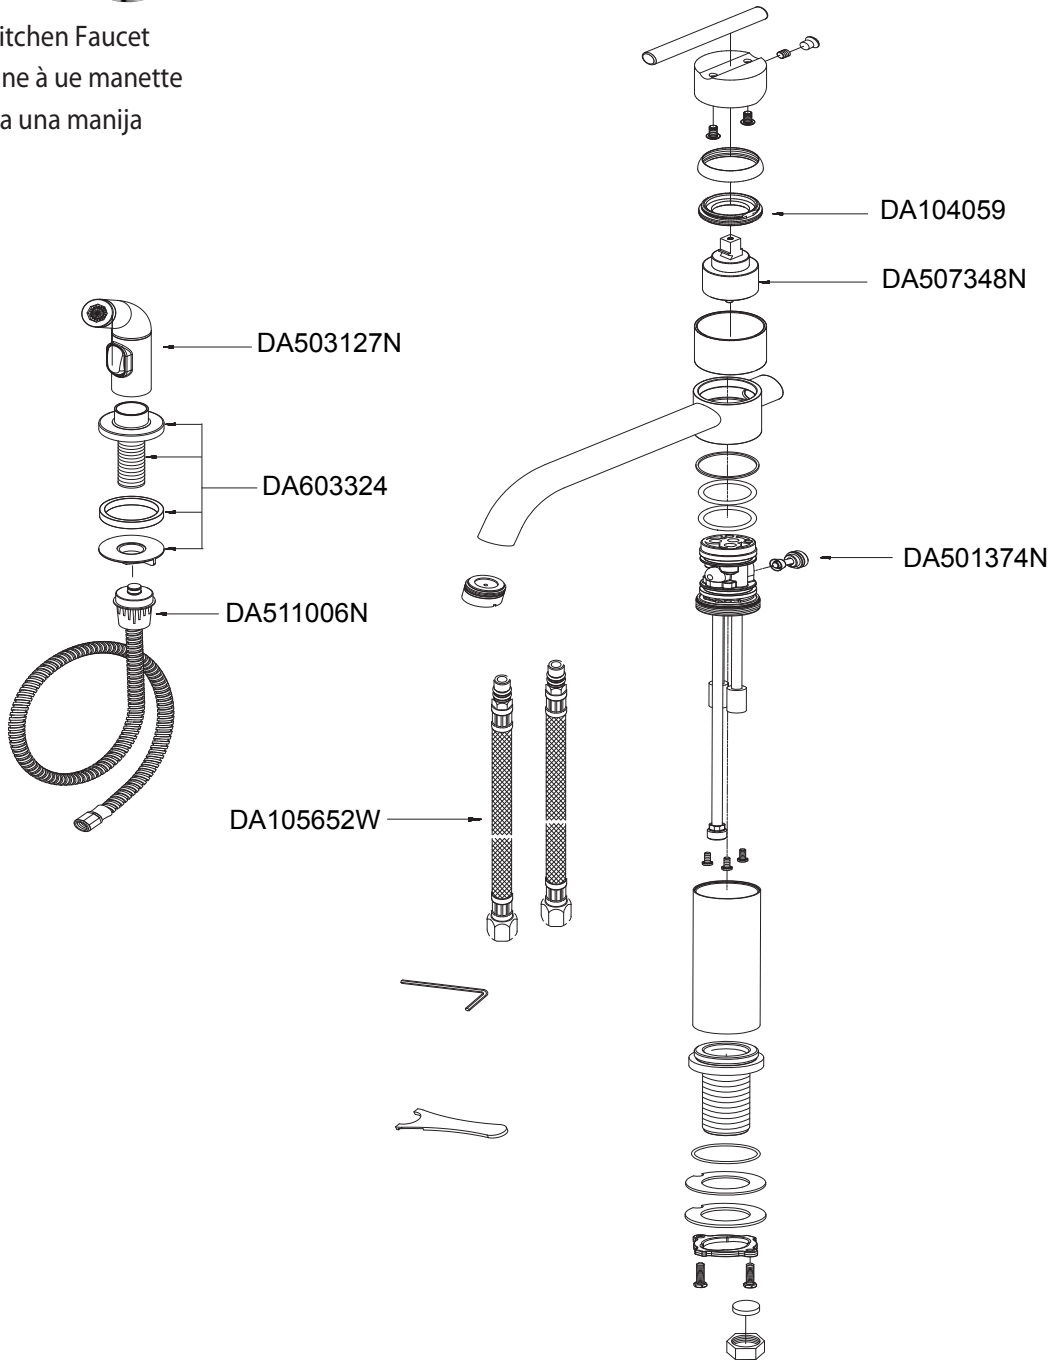

Illustrated Parts List  
 Liste de pièces illustrée  
 Lista ilustrada de partes

Model #	Finishes	Fini	Acabado
D405558	Chrome	Chrome	Cromo
D405558SS	Stainless Steel	Acier inoxydable	Acero inoxidable

D405558

Single Handle Kitchen Faucet  
 Robinet de cuisine à une manette  
 Grifo para cocina una manija

⊙ Available in all finishes above  
 ⊙ Disponible dans tous les finis susmentionnés  
 ⊙ Disponible en todos los acabados