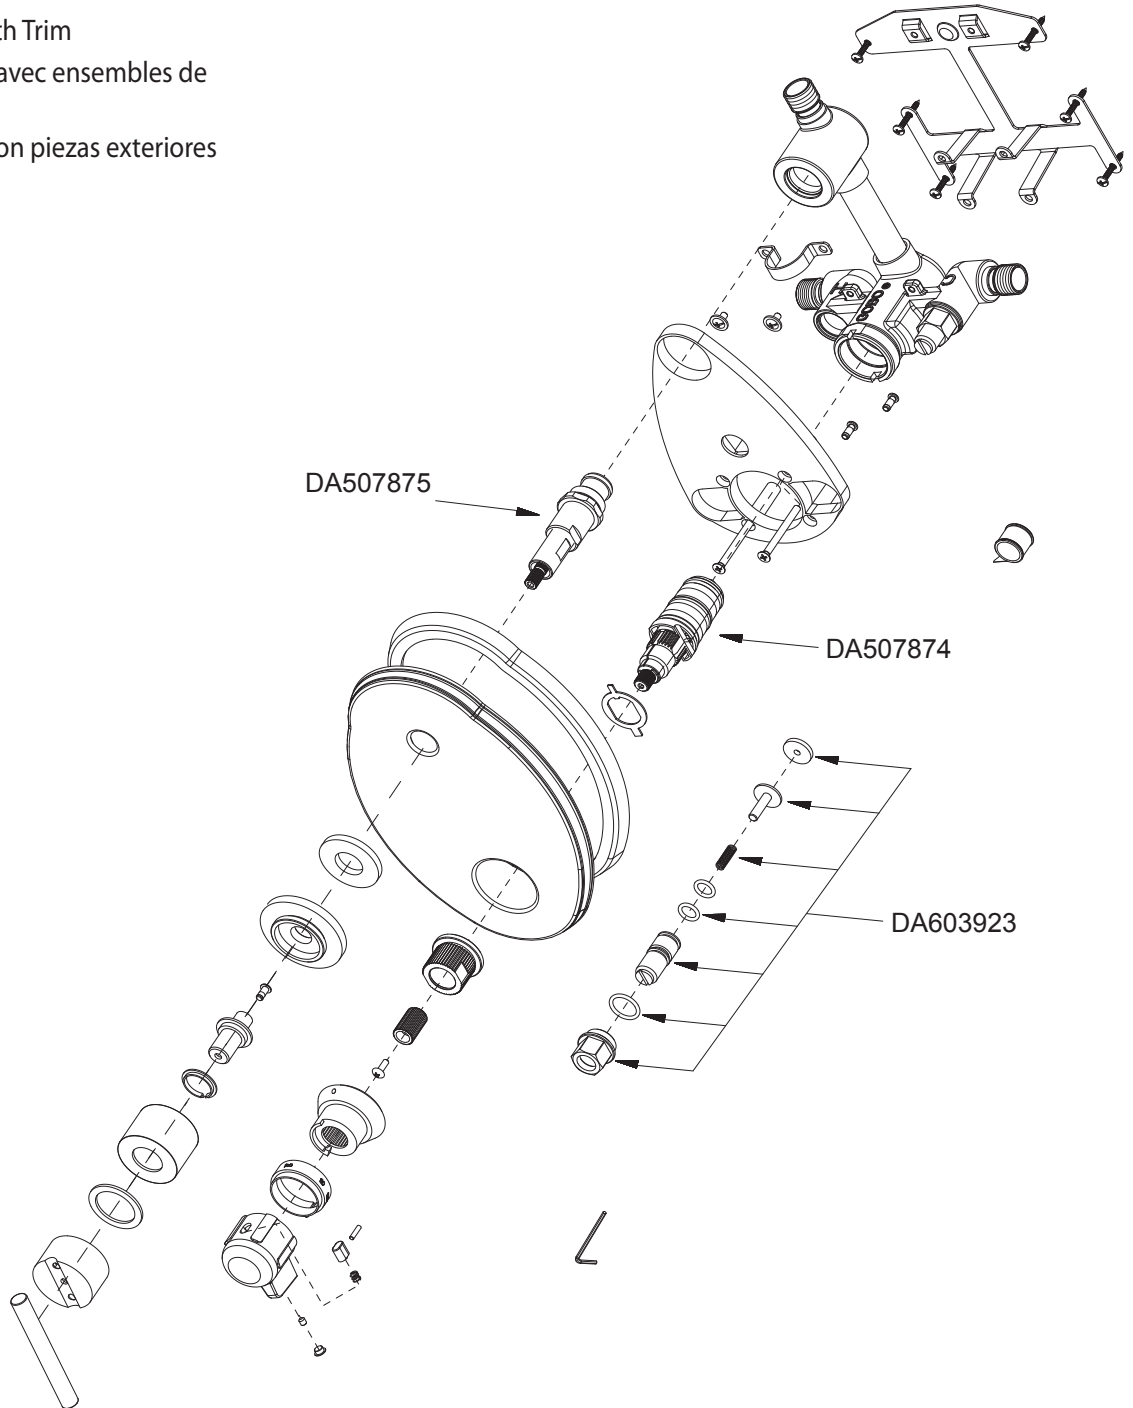

## Liste de pièces illustrée

### Lista ilustrada de partes

D560158

Thermostatic Valve with Trim

Valve thermostatique avec ensembles de garnitures

Válvula termostática con piezas exteriores

Model #	Finishes	Fini	Acabado
D560158	Chrome	Chrome	Cromo
D560158BN	Brushed Nickel	Nickel brossé	Níquel cepillado
D560158RB	Oil Rub Bronze l'huile	Bronze poncé à aceite	Bronce lustrado al