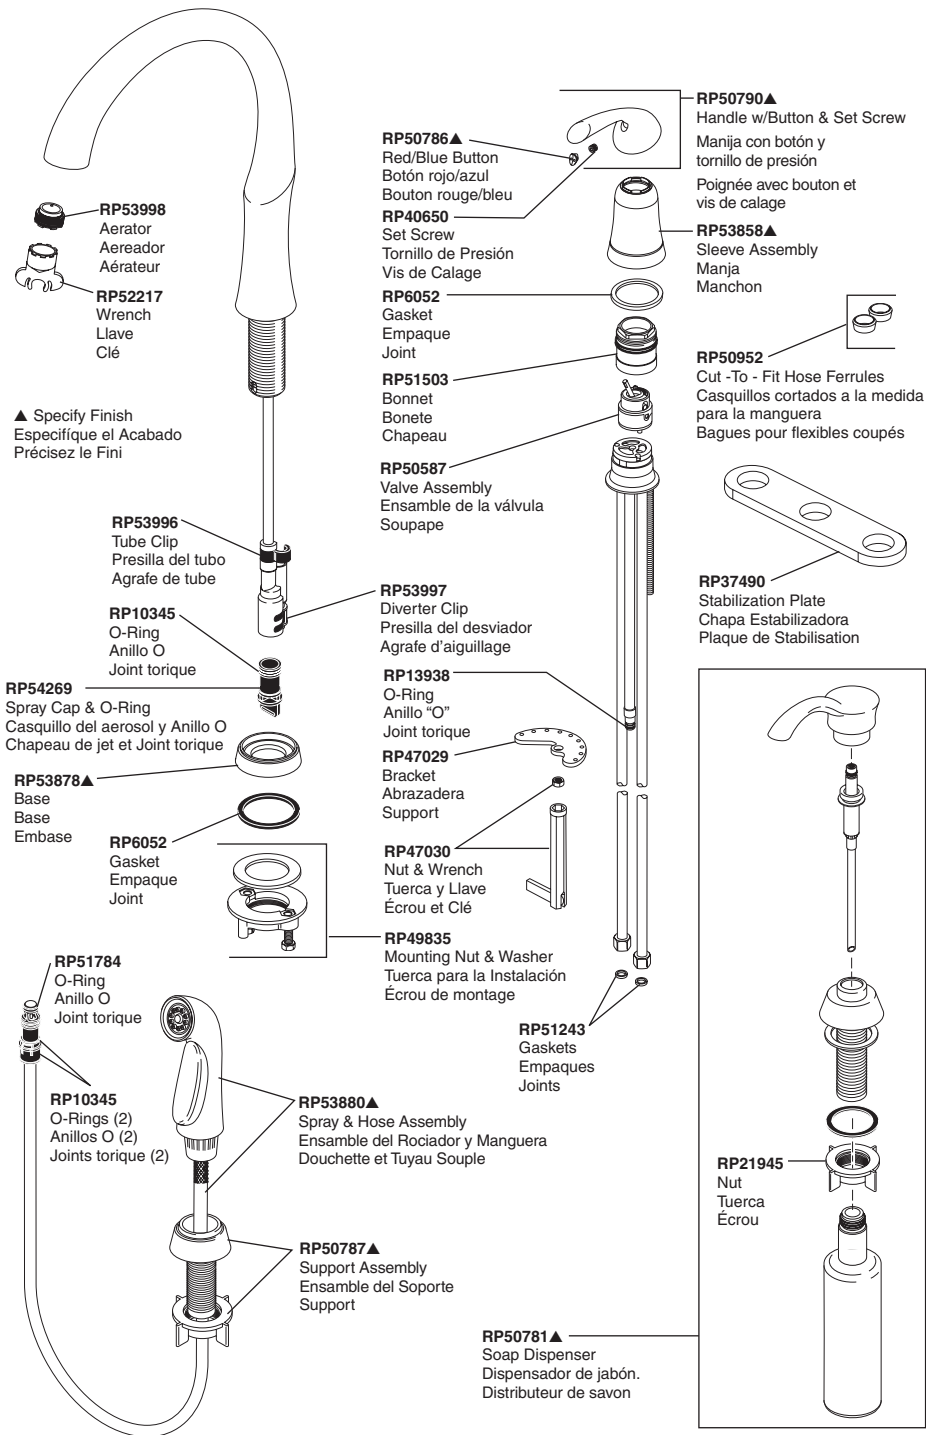

Widespread Single-Handle Kitchen Faucet Robinet à Entraxe Long à Une Poignée pour Évier de Cuisine

Llave de Agua, de Alcance Amplio, de una Palanca para Cocinas

Model/Modelo/Modèle 11946-SD-DST Series/Series/Seria

Bellemi™ Kitchen

RP63263
Adapters
3/8"-24 UNEF to 1/2"-20 UN &
3/8"-24 UNEF to 1/2"-14 NPSM
Adaptadors
3/8"-24 UNEF a 1/2"-20 UN &
3/8"-24 UNEF a 1/2"-14 NPSM
Adaptateurs
3/8 po-24 UNEF à 1/2 po-20 UN et
3/8 po-24 UNEF à 1/2 po-14 NPSM

RP63264
Adapters (10) 3/8"-24 UNEF to 1/2"-20 UN
Adaptadors (10) 3/8"-24 UNEF a 1/2"-20 UN
Adaptateurs (10) 3/8 po-24 UNEF à 1/2 po-20 UN

RP63265
Adapters (10) 3/8"-24 UNEF to 1/2"-14 NPSM
Adaptadors (10) 3/8"-24 UNEF a 1/2"-14 NPSM
Adaptateurs (10) 3/8 po-24 UNEF à 1/2 po-14 NPSM