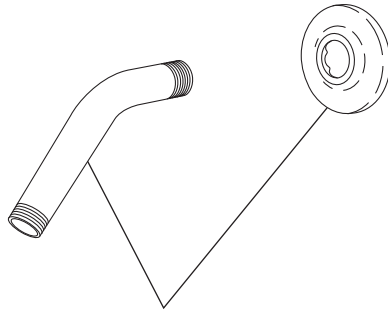

# Windemere™ Single-Handle Pressure Balanced Bath Valve

## Robinet de Bañoire à Équilibrée Windemere™ à une Manette

Válvulas de Bañeras de Manija Sencilla Windemere™ de Presión Balanceada

Windemere™ Tub/Shower

Models/Modelos/Modèles 142996 & 144996 Series/Series/Seria

**RP61181 ▲**  
Showerhead  
Cabeza de Regadera  
Pomme de douche

Shower Arm & Flange  
Brazo de Regadera y Brida  
Pomme de douche et collerette

O-Ring  
Anillo "O"  
Joints Toriques

**RP46074**  
Cartridge Assembly  
Ensamble del Casquete  
Cartouche

Trim Sleeve  
Manguito  
Manchon de Finition

**RP5417 ▲**  
Screws  
Tornillos  
vis

**RP44118 ▲**  
Lever Handle w/Button & Screw  
Palanca con Botone y Tornillo  
Manette avec bouton et vis

**RP61357 ▲**  
Tub Spout-Diverter  
Tubo de Salida para Bañera-Desviador  
Bec de baignoire avec dérivation