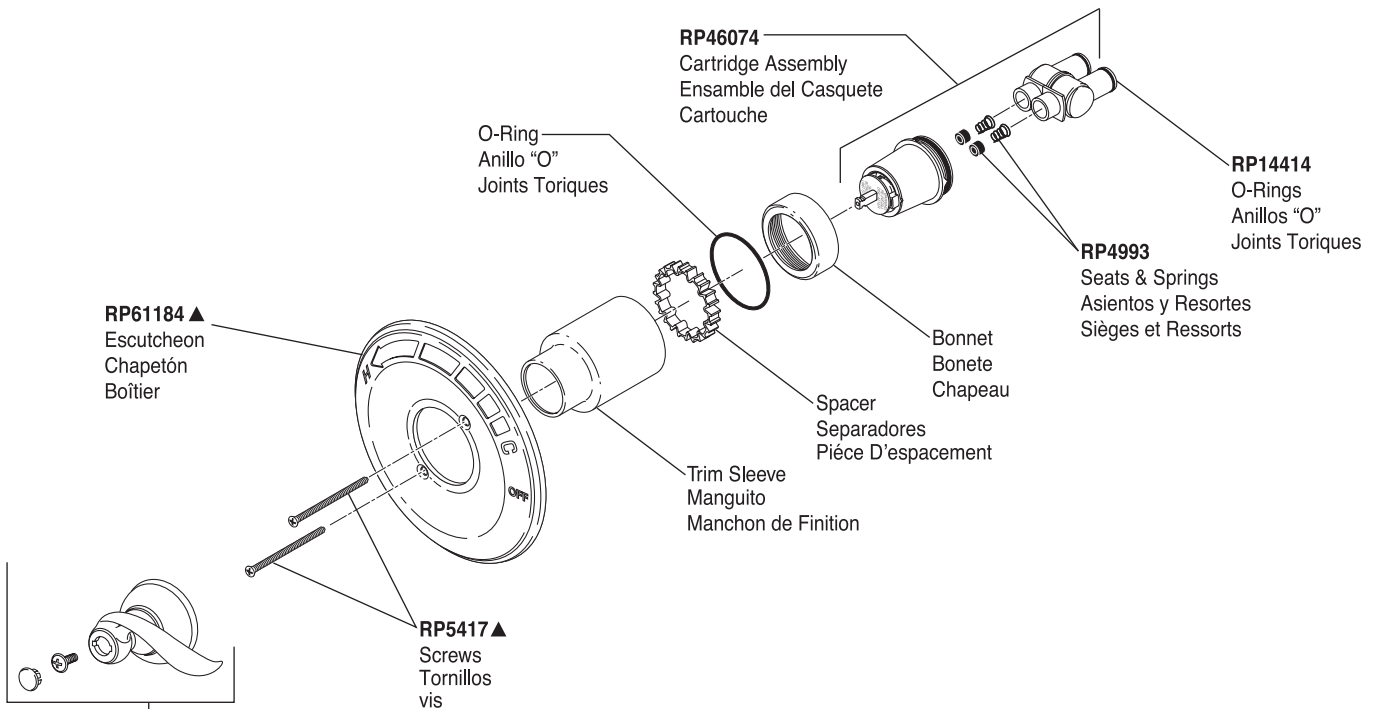

# Windemere™ Single-Handle Pressure Balanced Bath Valve

## Robinet de Bañoire à Équilibrée Windemere™ à une Manette

Válvulas de Bañeras de Manija Sencilla Windemere™ de Presión Balanceada

Windemere™ Tub/Shower

Models/Modelos/Modèles 142996 & 144996 Series/Series/Seria

**RP61181 ▲**  
Showerhead  
Cabeza de Regadera  
Pomme de douche

Shower Arm & Flange  
Brazo de Regadera y Brida  
Pomme de douche et collerette

O-Ring  
Anillo "O"  
Joints Toriques

**RP46074**  
Cartridge Assembly  
Ensamble del Casquete  
Cartouche

Trim Sleeve  
Manguito  
Manchon de Finition

**RP5417 ▲**  
Screws  
Tornillos  
vis

**RP44118 ▲**  
Lever Handle w/Button & Screw  
Palanca con Botone y Tornillo  
Manette avec bouton et vis

**RP61357 ▲**  
Tub Spout-Diverter  
Tubo de Salida para Bañera-Desviador  
Bec de baignoire avec dérivation