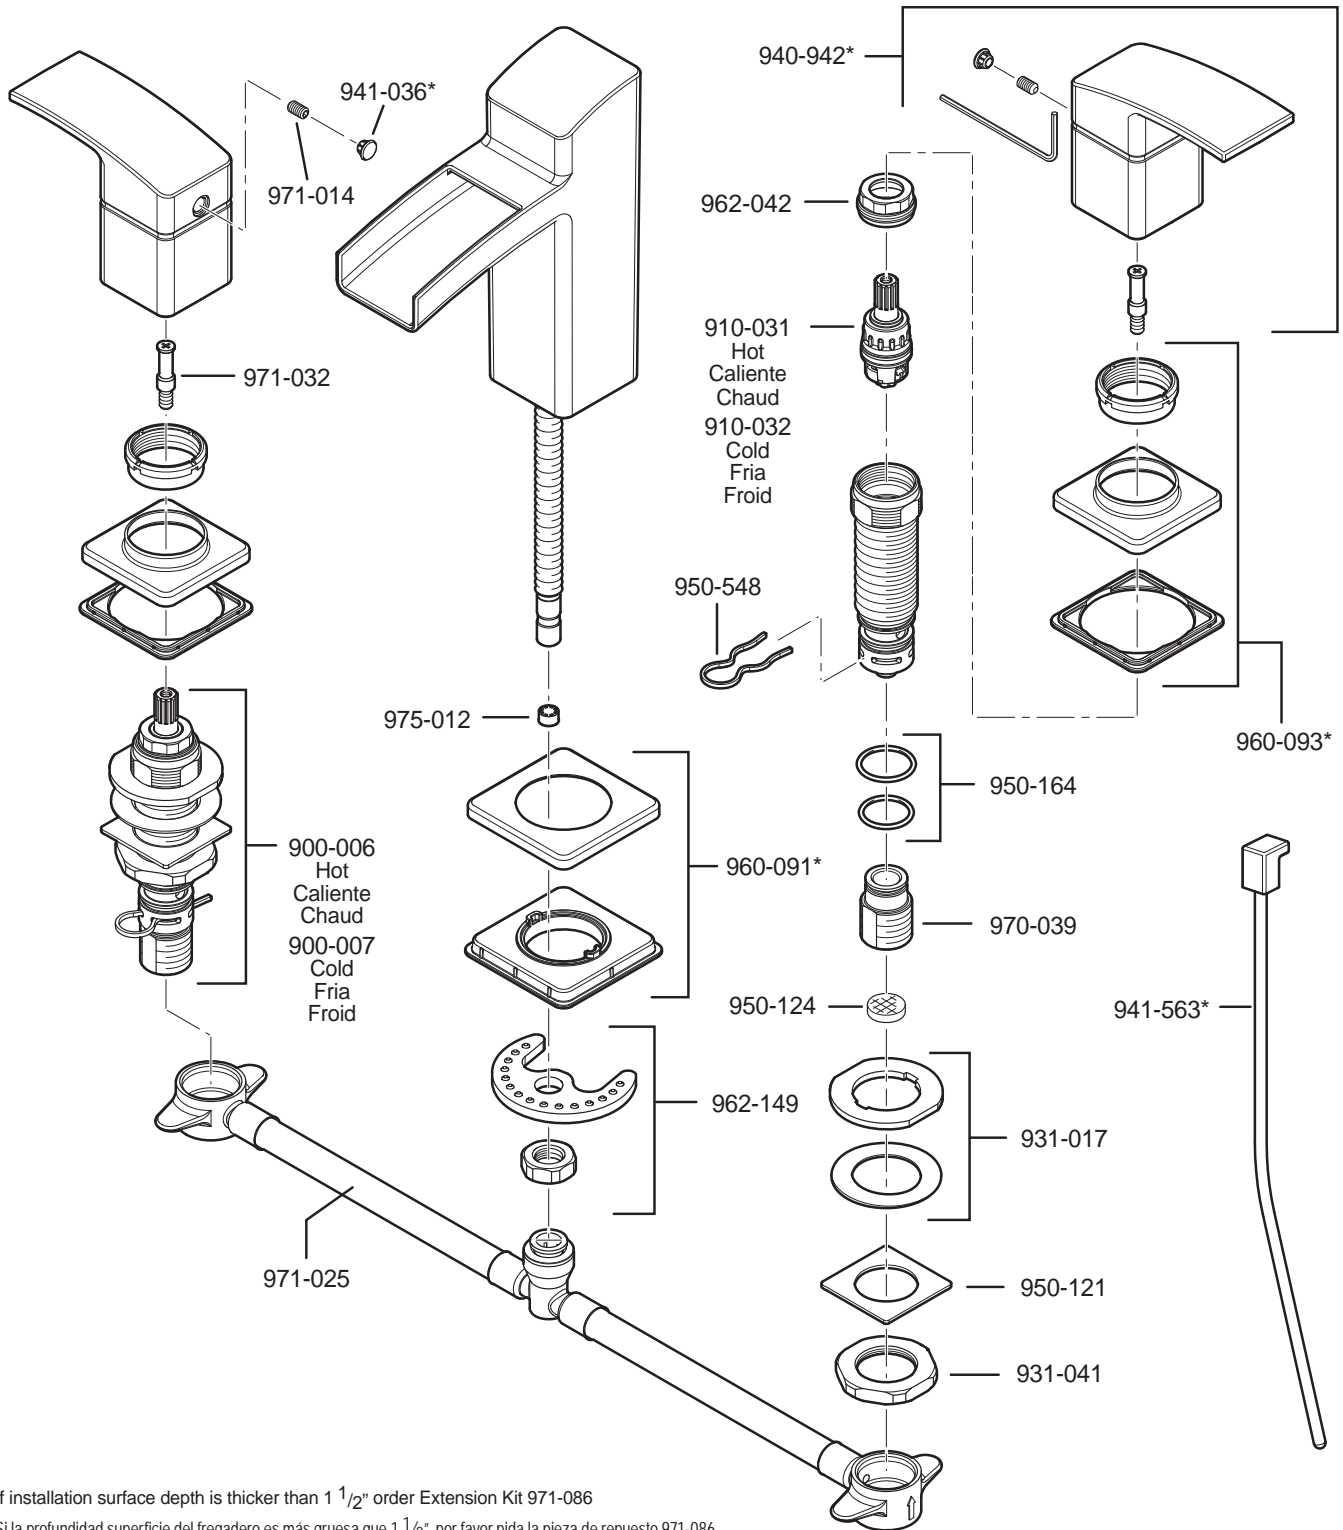

PARTS EXPLOSION

49 Series Kenzo™ 8"-15" Widespread Lavatory Faucett

If installation surface depth is thicker than 1 1/2" order Extension Kit 971-086

Si la profundidad superficie del fregadero es más gruesa que 1 1/2", por favor pida la pieza de repuesto 971-086.

Si la profondeur surface de le l'évier est plus épaisse que 1 1/2", svp commandez le numéro de la pièce disponible 971-086.

FINISHES * Indicates Finish

A Polished Chrome	L Satin Stainless	T Biscuit
B Black	M Almond	U Rustic Bronze
D PVD Polished Nickel	N Antique Bronze	V PVD Polished Brass
E Rustic Pewter	P Polished Brass	W White
J PVD Brushed Nickel	Q Satin Brass	Y Tuscan Bronze
G Velvet Aged Bronze	R Copper	Z Oil-Rubbed Bronze
K Satin Nickel	S Stainless Steel	